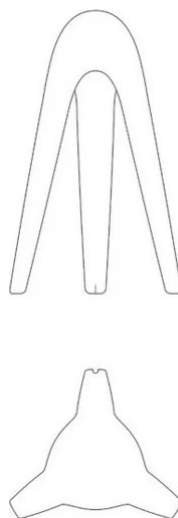

# Cyborg Outdoor

Karim Rashid

colori

Tipologia Terra  
Utilizzo Esterno

230V 10 W 1000 lm LED COB

luce indiretta

Lampada da esterno da appoggio con cavo elettrico e spina o da fissare a terra con picchetti. Struttura in cemento ad alta resistenza con idrorepellente. Sorgente di luce a LED.

Famiglia Cyborg Outdoor  
Tipologia Terra  
Utilizzo Esterno

### Dimensioni

Altezza 61 cm  
Diametro 40 cm  
Peso 13 Kg

### Codice varianti colore

2306/GI

2306/GR

Grigio

Giallo

Gallery

Accessori

40111